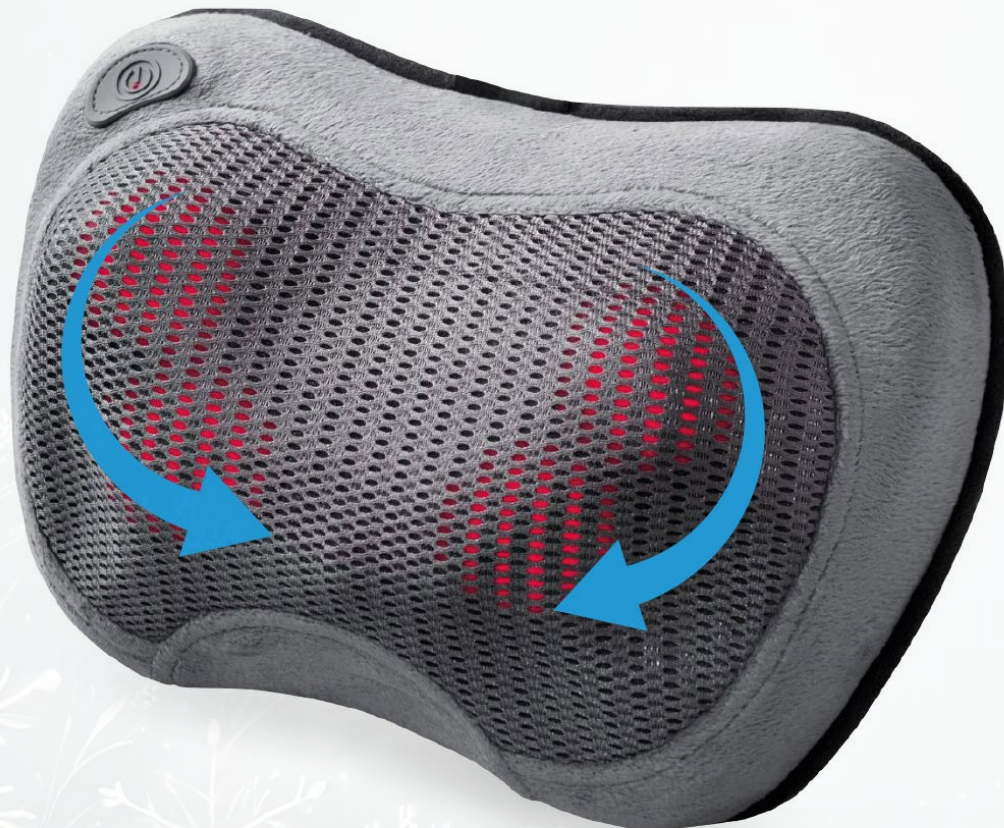

ST0033 ריינו
מחזיר אור מתקפל,
נצמד בקלות לפרק כף היד, לקרסול או לזרוע.
חבק על תיק או מזוודה.
מתאים לכל פעילות ספורטיבית,
להולכי רגל בכל הגילאים.
הצמיד מחזיר אור לכל כיוון שמאיר עליו.
בטיחותי וקל לשימוש.
אורך 33 ס"מ, רוחב 3.0 ס"מ.

לוטוס MD1003

כרית קרחום עיגול,
להקלה וטיפול בפציעות, עקיצות, שרירים, פרקים.
כרית לטיפול בחום או בקור.
שימוש רב פעמי.

iQ+

רילקס MD8000

כרית עיסוי שיאצו ורטט.
4 ראשי עיסוי שיאצו מסתובבים לשני כיוונים.
אפשרות לשלב חימום במהלך פעולת העיסוי.
סוללה נטענת באמצעות כבל USB.