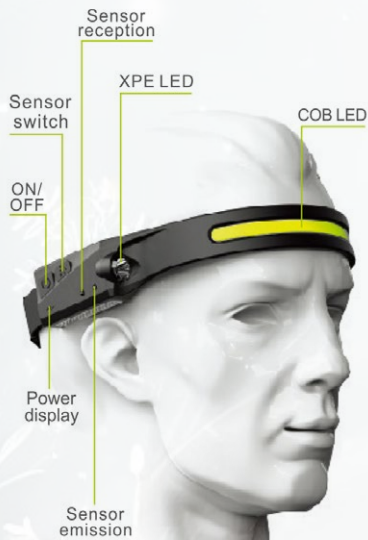

סיריוס T01097

פנס ראש לד עוצמתי
סוללה נטענת 1,200 mAh
תאורת COB, XPE
אריזת מתנה.