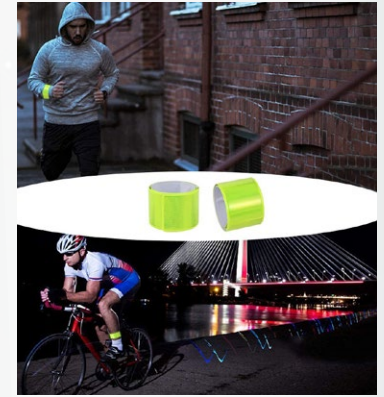

ST0033 ריינו
מחזיר אור מתקפל,
נצמד בקלות לפרק כף היד, לקרסול או לזרוע.
חבק על תיק או מזוודה.
מתאים לכל פעילות ספורטיבית,
להולכי רגל בכל הגילאים.
הצמיד מחזיר אור לכל כיוון שמאיר עליו.
בטיחותי וקל לשימוש.
אורך 33 ס"מ, רוחב 3.0 ס"מ.