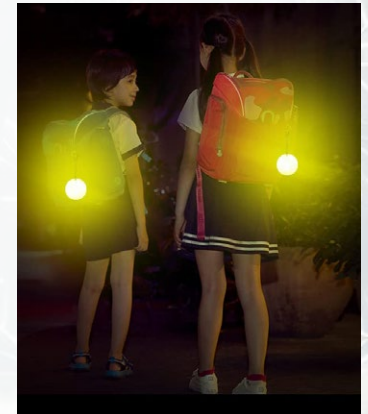

KE0021 רומן
מחזיר אור סמיילי,
שרשרת כדורים.