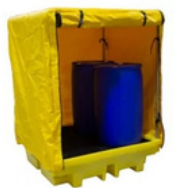

מאצרה עם כיסוי לאחסון 4 חביות בשטח פתוח

למאצרה יש מסגרת מפלדה להרכבה עצמית, גגון פוליאתילן קשיח וכיסוי PVC

יצרן : ROMOLD

מק"ט	צבע	משקל	נפח בליטר	משקל העמסה בקילו	מידות במ"מ
BP4C	צהוב	54	410	1250	1415x1310x1870