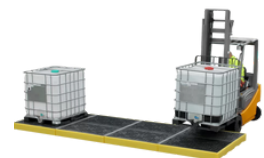

ערכת אצירה רצפתית

ערכת אצירה רצפתית.
המורכבת מ 4 חלקים מלבניים בעלי פרופיל נמוך (15 ס"מ)
אחריות: 3 שנים
יצרן: ROMOLD